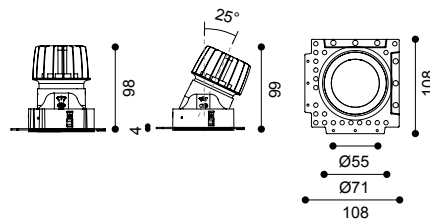

Dimmable

	h (m)	D (m)	E (lx)
	38°		
	1.0	0.74	1308
	2.0	1.49	326
	3.0	2.24	145
	4.0	2.99	81
	5.0	3.74	52

Accessories

SG7-1 Striped glass H7-1 Honeycomb louver DS7-1 Diffusion sheet

Dimmable

	h (m)	D (m)	E (lx)
	38°		
	1.0	0.69	1297
	2.0	1.38	324
	3.0	2.07	144
	4.0	2.77	81
	5.0	3.46	51