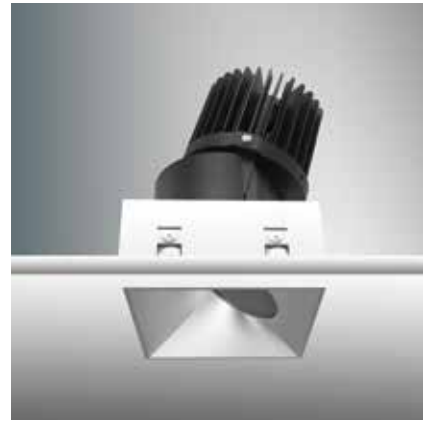

Color available :

Baffle :     
 Black White Matt chrome

**Dimmable**

h (m)	D (m)	E (lx)
		38°
1.0	0.64	5904
2.0	1.29	1476
3.0	1.93	656
4.0	2.58	369
5.0	3.22	236

<b>Article number</b>	<b>1718.229</b>
LED Consumption	25.5W
Current	700 (mA)
Lumen	2670 (lm)
Beam Angle	20°/25°/38° (Lens)
CCT	3000K
CRI	90+