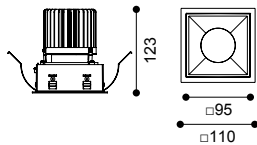

Color available :

Bezel : ● ○  
Black White

Baffle : ● ○ ●  
Black White Matt chrome

**Dimmable**

h(m)	D(m)	E(lx)
38°		
1.0	0.64	5904
2.0	1.29	1476
3.0	1.93	656
4.0	2.58	369
5.0	3.22	236

<b>Article number</b>	<b>1718.194</b>
LED Consumption	25.5W
Current	700 (mA)
Lumen	2670 (lm)
Beam Angle	20°/25°/38° (Lens)
CCT	3000K
CRI	90+