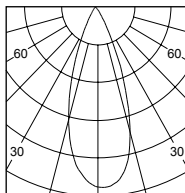

h (m)	D (m)	E (lx)
38°		
1.0	0.65	5835
2.0	1.30	1459
3.0	1.96	648
4.0	2.61	364
5.0	3.26	233