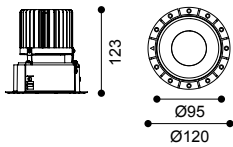

h (m)	D (m)	E (lx)
38°		
1.0	0.65	5835
2.0	1.30	1459
3.0	1.96	648
4.0	2.61	364
5.0	3.26	233