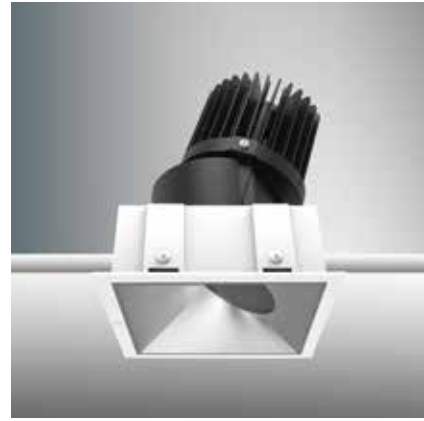

Color available :

Bezel : ● ○  
Black White

Baffle : ● ○ ●  
Black White Matt chrome

**Dimmable**

h(m)	D(m)	E(lx)
38°		
1.0	0.64	5904
2.0	1.29	1476
3.0	1.93	656
4.0	2.58	369
5.0	3.22	236

<b>Article number</b>	<b>1718.194</b>
LED Consumption	25.5W
Current	700 (mA)
Lumen	2670 (lm)
Beam Angle	20°/25°/38° (Lens)
CCT	3000K
CRI	90+