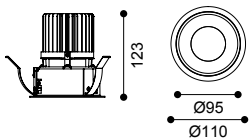

Color available :

Bezel :  Black  White

Baffle :  Black  White  Matt chrome

**Dimmable**

h(m)	D(m)	E(lx)
	38°	
1.0	0.65	5835
2.0	1.30	1459
3.0	1.96	648
4.0	2.61	364
5.0	3.26	233

<b>Article number</b>	<b>1718.193</b>
LED Consumption	25.5W
Current	700 (mA)
Lumen	2670 (lm)
Beam Angle	20°/25°/38° (Lens)
CCT	3000K
CRI	90+