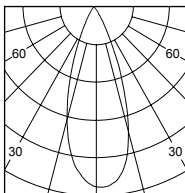

Color available :

Bezel :  Black  White

Baffle :  Black  White  Matt chrome

**Dimmable**

h(m)	D(m)	E(lx)
	38°	
1.0	0.65	5835
2.0	1.30	1459
3.0	1.96	648
4.0	2.61	364
5.0	3.26	233

<b>Article number</b>	<b>1718.193</b>
LED Consumption	25.5W
Current	700 (mA)
Lumen	2670 (lm)
Beam Angle	20°/25°/38° (Lens)
CCT	3000K
CRI	90+